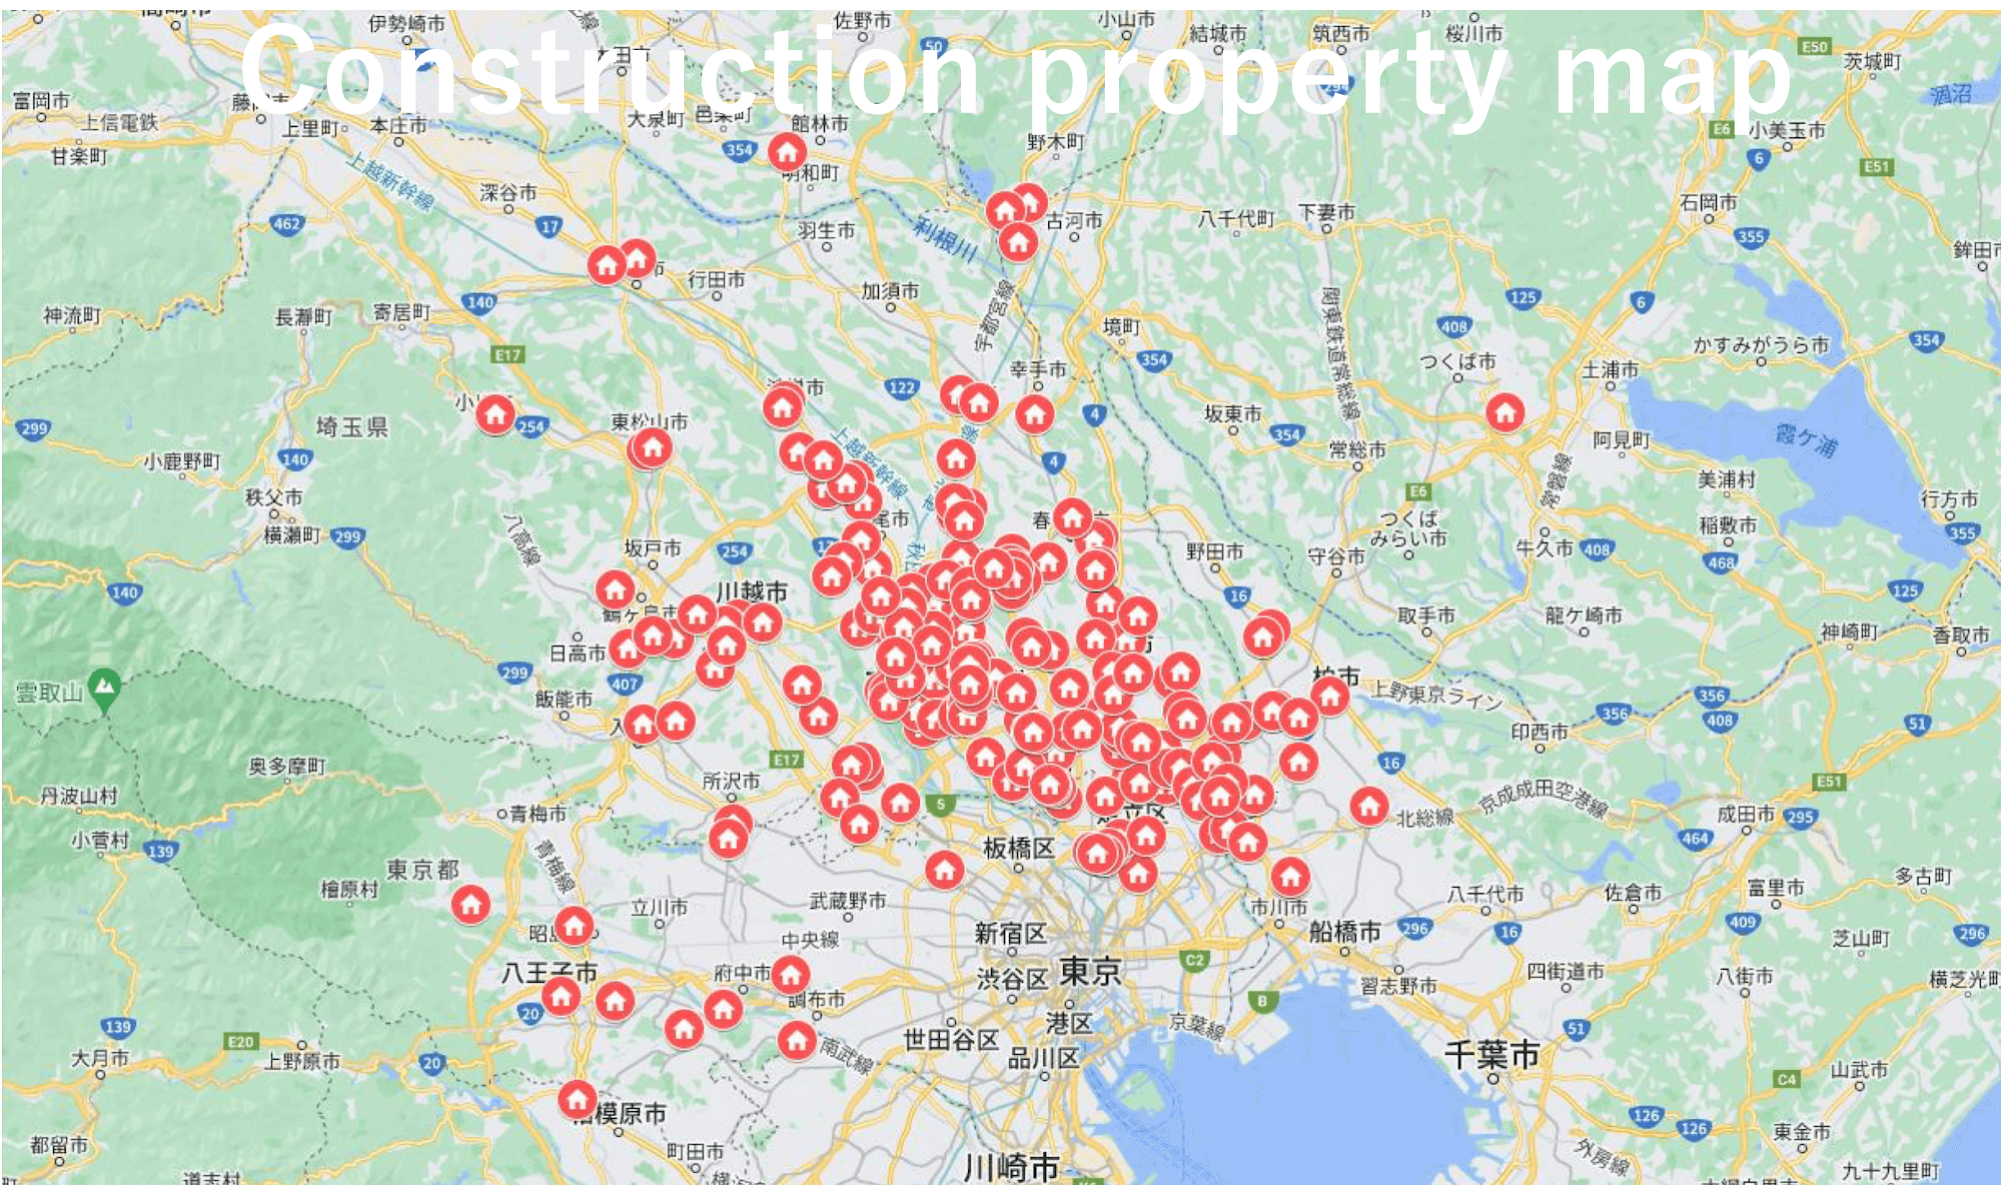

Construction property map

2024年10月時点・750棟の受注棟数